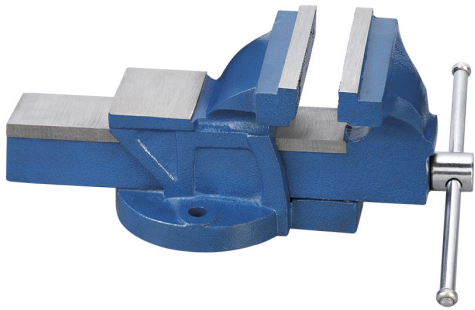

AUSGESTATTET MIT AUSTAUSCHBAREN BACKEN.

Backen	125 x 22 mm
Öffnung	130 mm g
Nutzhöhe	60 mm
Achsabstand der Bohrung	95 mm g
Nettogewicht	7,7 kg
Bruttogewicht	7,82 kg
EAN-Code	8012667205515

Box

Gusseisen