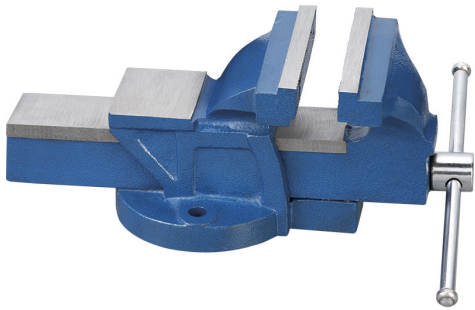

AUSGESTATTET MIT AUSTAUSCHBAREN BACKEN.

Backen	150 x 22 mm
Öffnung	150 mm g
Nutzhöhe	60 mm
Achsabstand der Bohrung	105 mm g
Nettogewicht	10 kg
Bruttogewicht	11,37 kg
EAN-Code	8012667205522

Box

Gusseisen