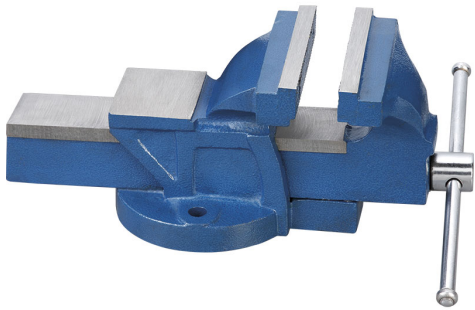

DOTATA DI GANASCE INTERCAMBIABILI.

€80,10
~~€105,00~~

Ganasce	150 x 22 mm
Apertura	150 mm
Altezza utile	60 mm
Interasse fori	105 mm
Peso netto	10 kg
Peso lordo	11,37 kg
Codice EAN	8012667205522

Scatola

Ghisa