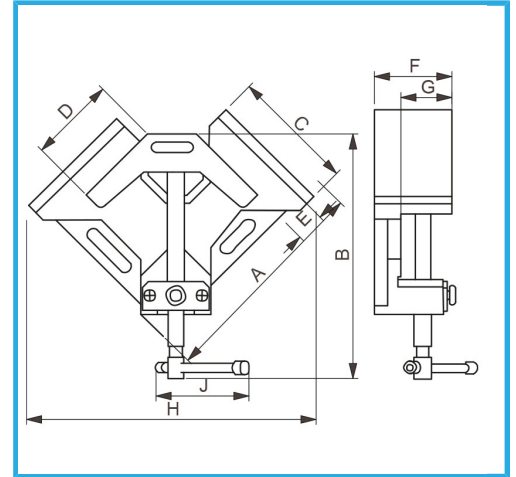

ADJUSTABLE JAW.

Capacity	70 mm + 70 mm
Working height	35 mm
A	150 mm
B	Min 250 mm - Max 345 mm
C	97 mm
D	60 mm
E	70 mm
F	55 mm
G	49 mm
H	217 mm
J	92 mm
Gross weight	0,84 kg
EAN Code	8012667002220

Box

Aluminum