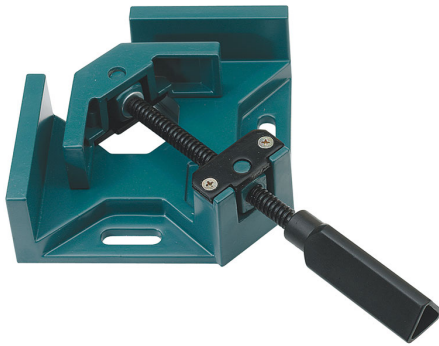

ADJUSTABLE JAW.

Capacity	70 mm + 70 mm
Working height	35 mm
A	150 mm
B	Min 250 mm - Max 345 mm
C	97 mm
D	60 mm
E	70 mm
F	55 mm
G	49 mm
H	217 mm
J	92 mm
Gross weight	0,84 kg
EAN Code	8012667002220

Box

Aluminum