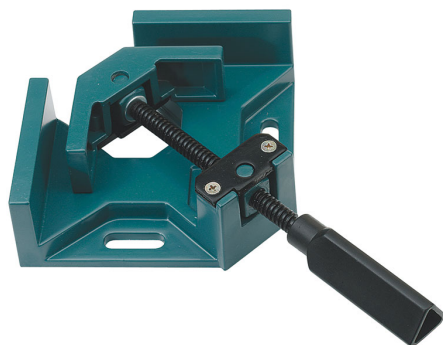

MANDÍBULA AJUSTABLE.

€34,30

Capacidad	70 mm + 70 mm
Altura útil	35 mm
A	150 mm
B	Min 250 mm - Max 345 mm
C	97 mm
D	60 mm
E	70 mm
F	55 mm
G	49 mm
H	217 mm
J	92 mm
Peso bruto	0,84 kg
Codigo de barras	8012667002220

Caja

Aluminio