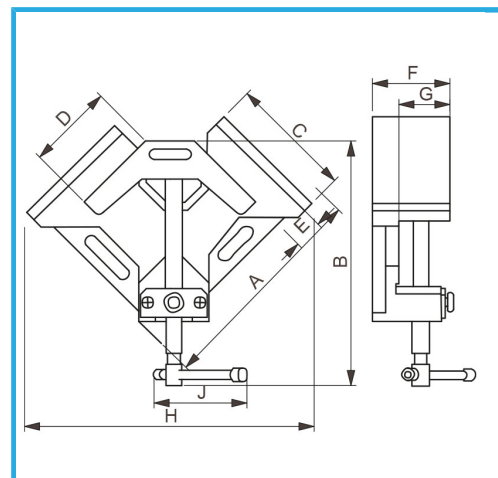

MANDÍBULA AJUSTABLE.

€34,30

Capacidad	70 mm + 70 mm
Altura útil	35 mm
A	150 mm
B	Min 250 mm - Max 345 mm
C	97 mm
D	60 mm
E	70 mm
F	55 mm
G	49 mm
H	217 mm
J	92 mm
Peso bruto	0,84 kg
Codigo de barras	8012667002220