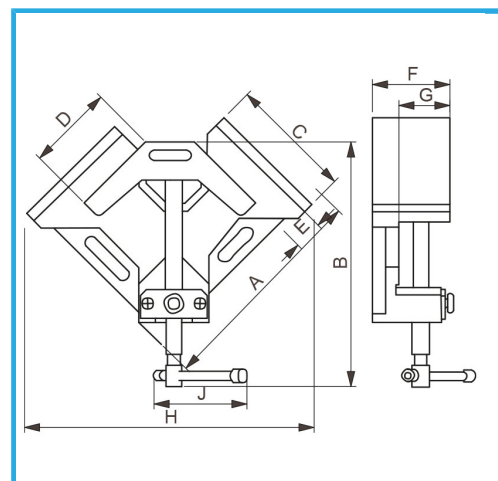

GANASCIA REGOLABILE.

€34,30

<b>Capacità</b>	70 mm + 70 mm
<b>Altezza utile</b>	35 mm
<b>A</b>	150 mm
<b>B</b>	Min 250 mm - Max 345 mm
<b>C</b>	97 mm
<b>D</b>	60 mm
<b>E</b>	70 mm
<b>F</b>	55 mm
<b>G</b>	49 mm
<b>H</b>	217 mm
<b>J</b>	92 mm
<b>Peso lordo</b>	0,84 kg
<b>Codice EAN</b>	8012667002220

Scatola

**Alu**

Alluminio