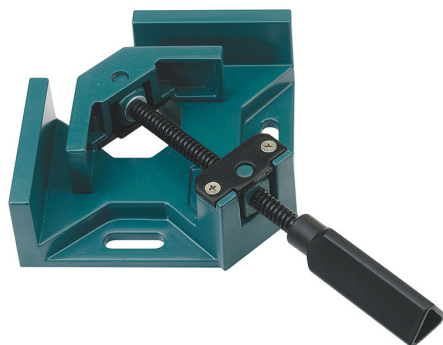

GANASCIA REGOLABILE.

€34,30

<b>Capacità</b>	70 mm + 70 mm
<b>Altezza utile</b>	35 mm
<b>A</b>	150 mm
<b>B</b>	Min 250 mm - Max 345 mm
<b>C</b>	97 mm
<b>D</b>	60 mm
<b>E</b>	70 mm
<b>F</b>	55 mm
<b>G</b>	49 mm
<b>H</b>	217 mm
<b>J</b>	92 mm
<b>Peso lordo</b>	0,84 kg
<b>Codice EAN</b>	8012667002220

Scatola

**Alu**

Alluminio