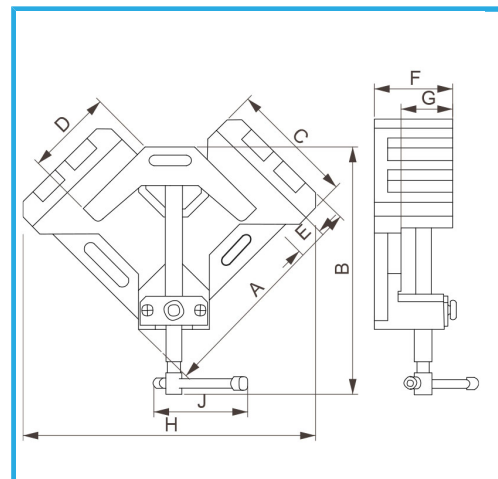

GANASCIA REGOLABILE.

€70,60
~~**€119,00**~~

Capacità	110 mm + 110 mm
Altezza utile	60 mm
A	257 mm
B	Min 290 mm - Max 458 mm
C	135 mm
D	109 mm
E	126 mm
F	90 mm
G	77 mm
H	340 mm
J	112 mm
Peso lordo	10,39 kg
Codice EAN	8012667175993

Scatola

Ghisa