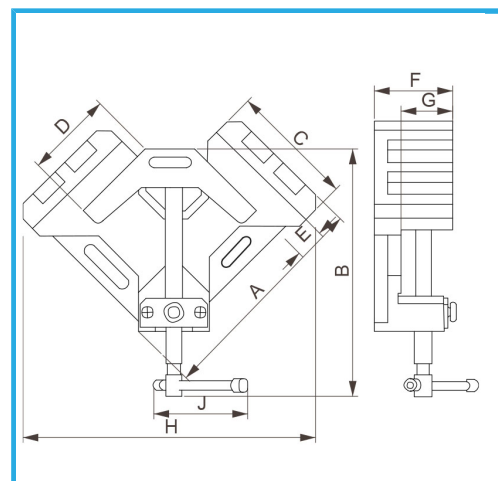

GANASCIA REGOLABILE.

€70,60
~~**€119,00**~~

Capacità	110 mm + 110 mm
Altezza utile	60 mm
A	257 mm
B	Min 290 mm - Max 458 mm
C	135 mm
D	109 mm
E	126 mm
F	90 mm
G	77 mm
H	340 mm
J	112 mm
Peso lordo	10,39 kg
Codice EAN	8012667175993