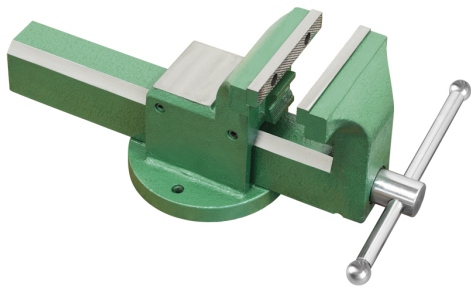

REGOLAZIONE LATERALE DELLO SCORRIMENTO. DOTATA DI CUSCINETTO SULLA VITE, STRINGITUBO E GANASCE INTERCAMBIABILI.

€179,00
~~**€234,00**~~

Ganascia	125 mm
Apertura	130 mm
Peso netto	11 kg
Peso lordo	11,72 kg
Codice EAN	8012667207069

Scatola

Acciaio