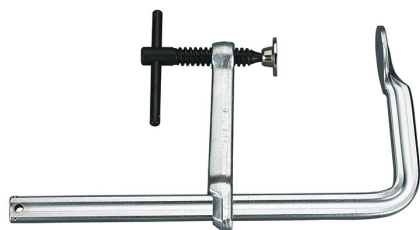

**€60,90**  
~~€96,50~~

<b>Apertura x Profondità</b>	1000 x 120 mm
<b>Asta</b>	25 x 12 mm
<b>Forza massima</b>	650 kg
<b>Peso lordo</b>	8,36 kg
<b>Codice EAN</b>	8012667190941

Temprato

Acciaio