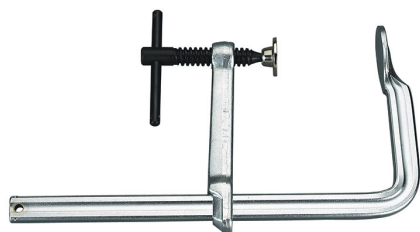

€23,40
~~€29,90~~

Apertura x Profondità	200 x 120 mm
Asta	22 x 10,5 mm
Forza massima	550 kg
Peso lordo	1,12 kg
Codice EAN	8012667190958

Temprato

Acciaio