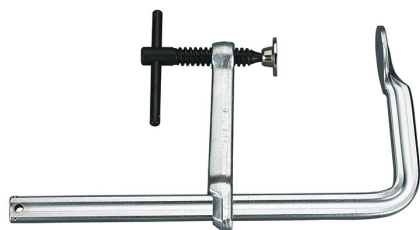

**€29,40**  
~~€41,80~~

<b>Apertura x Profondità</b>	300 x 140 mm
<b>Asta</b>	25 x 12 mm
<b>Forza massima</b>	600 kg
<b>Peso lordo</b>	1,93 kg
<b>Codice EAN</b>	8012667183233

Temprato

Acciaio