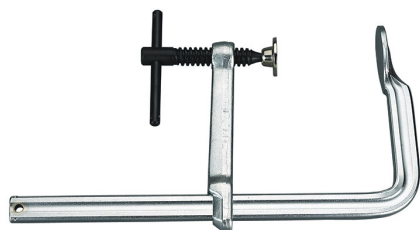

€32,30
~~€42,40~~

Apertura x Profondità	420 x 120 mm
Asta	25 x 12 mm
Forza massima	650 kg
Peso lordo	2,01 kg
Codice EAN	8012667183226

Temprato

Acciaio