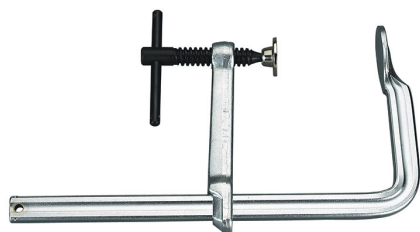

€32,30
~~€42,40~~

Apertura x Profondità	420 x 120 mm
Asta	25 x 12 mm
Forza massima	650 kg
Peso lordo	2,01 kg
Codice EAN	8012667183226

Temprato

Acciaio