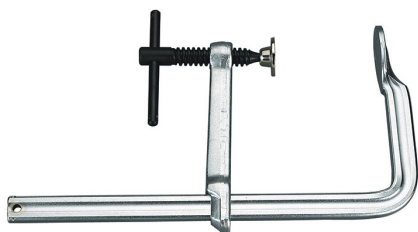

€32,40
~~€47,10~~

Apertura x Profondità	500 x 120 mm
Asta	25 x 12 mm
Forza massima	650 kg
Peso lordo	2,27 kg
Codice EAN	8012667190965

Temprato

Acciaio