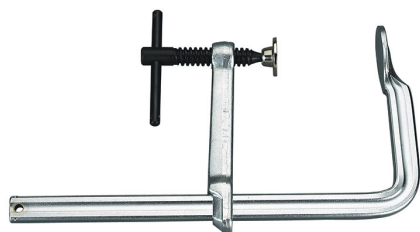

€40,80
~~€67,60~~

Apertura x Profondità	600 x 120 mm
Asta	25 x 12 mm
Forza massima	650 kg
Peso lordo	2,50 kg
Codice EAN	8012667190972

Temprato

Acciaio