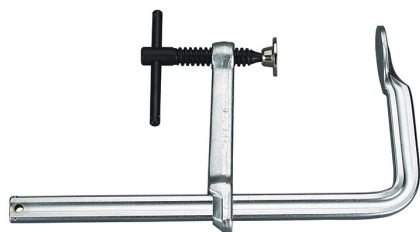

ART. M006/800

SARGENTO CON CUERPO DE ACERO TEMPLADO PARA MECÁNICA

€81,20

Apertura x Profundidad

800 x 120 mm

Barra

25 x 12 mm

Fuerza máxima

650 kg

Peso bruto

2,94 kg

Codigo de barras

8012667190989

Templado

Acero