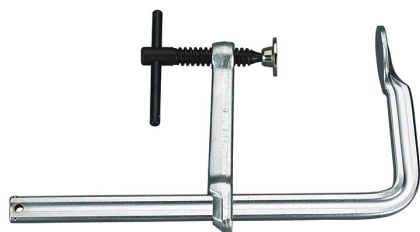

€44,80
~~€81,20~~

Apertura x Profondità	800 x 120 mm
Asta	25 x 12 mm
Forza massima	650 kg
Peso lordo	2,94 kg
Codice EAN	8012667190989

Temprato

Acciaio