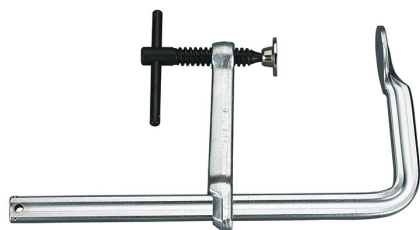

€44,80
~~€81,20~~

Apertura x Profondità	800 x 120 mm
Asta	25 x 12 mm
Forza massima	650 kg
Peso lordo	2,94 kg
Codice EAN	8012667190989

Temprato

Acciaio