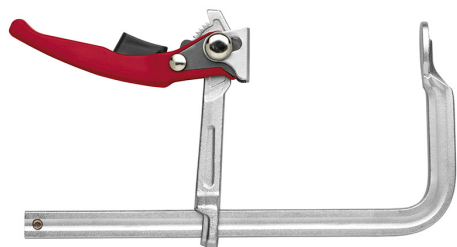

A SERRAGGIO RAPIDO.

€39,80
~~€58,50~~

Apertura x Profondità

250 x 120 mm

Asta

22 x 10,5 mm

Peso lordo

1,49 kg

Codice EAN

8012667244736

Temprato

Acciaio