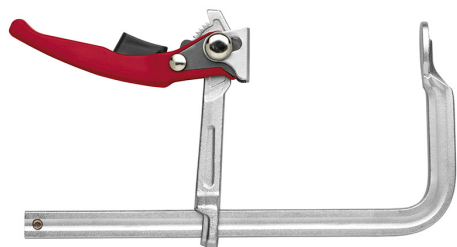

A SERRAGGIO RAPIDO.

€48,30
~~€67,60~~

Apertura x Profondità

300 x 140 mm

Asta

25 x 12 mm

Peso lordo

2,31 kg

Codice EAN

8012667090999

Temprato

Acciaio