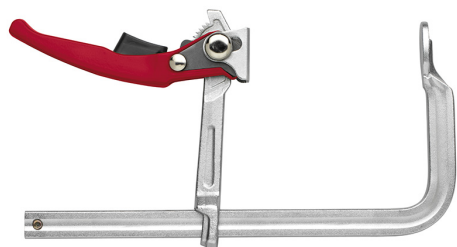

A SERRAGGIO RAPIDO.

**€49,70**  
~~€73,70~~

**Apertura x Profondità**

400 x 120 mm

**Asta**

25 x 12 mm

**Peso lordo**

2,42 kg

**Codice EAN**

8012667181109

Temprato

Acciaio