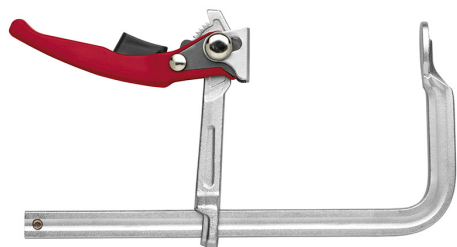

A SERRAGGIO RAPIDO.

**€54,90**  
~~€79,40~~

**Apertura x Profondità**

500 x 120 mm

**Asta**

25 x 12 mm

**Peso lordo**

2,65 kg

**Codice EAN**

8012667191009

Temprato

Acciaio