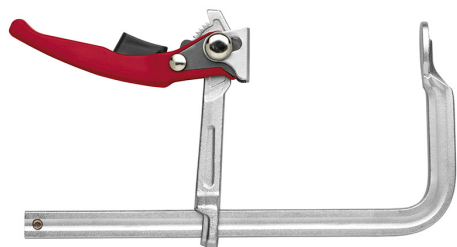

A SERRAGGIO RAPIDO.

€65,30
~~€88,40~~

Apertura x Profondità

600 x 120 mm

Asta

25 x 12 mm

Peso lordo

2,97 kg

Codice EAN

8012667191016

Temprato

Acciaio