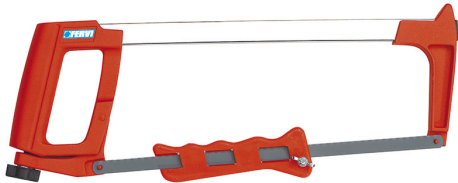

MIT ZUSATZGRIFF FÜR KLEINE SCHNITTE.

Sägeblattlänge	310 mm
Bruttogewicht	0,38 kg
EAN-Code	8012667002756