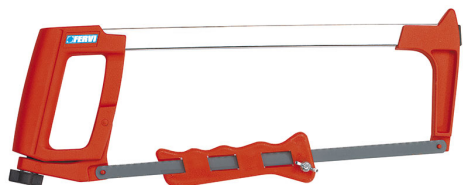

EMPUÑADURA SUPLEMENTARIA PARA CORTES PEQUEÑOS Y AGUJEROS. HOJA BIMETALICA Y CUERPO EN ALUMINIO.

€9,50

Longitud hoja	310 mm
Peso bruto	0,38 kg
Codigo de barras	8012667002756