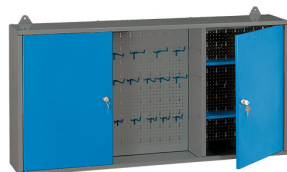

CON 18 GANCHOS

€210,00

UPGRADE

Dimensiones armario	1200 x 200 x 600h mm
Espesor chapa	0,8 mm
Estantes internos	4
Ganchos	18 (6 + 6 + 6)
Distancia entre ejes orificios	30 mm
Peso neto	17 kg
Peso bruto	17,00 kg
Codigo de barras	8012667179717