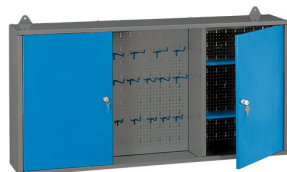

CON 18 GANCI IN DOTAZIONE

€160,00
~~€210,00~~

UPGRADE

Dimensioni armadietto	1200 x 200 x 600h mm
Spessore lamiera	0,8 mm
Ripiani interni	4
Ganci	18 (6 + 6 + 6)
Interasse fori	30 mm
Peso netto	17 kg
Peso lordo	17,00 kg
Codice EAN	8012667179717