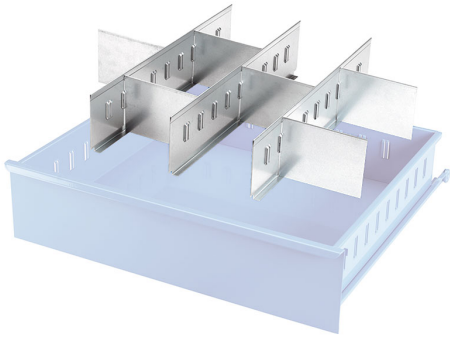

BEISPIELE FÜR DIE ZUSAMMENSETZUNG DER TRENNER.

Längsabscheider

440 x 110h mm

Transversalabscheider

-

Bruttogewicht

5,16 kg

EAN-Code