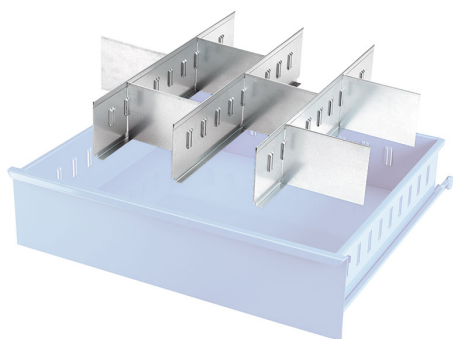

ESEMPI DI COMPOSIZIONE DEI SEPARATORI.

€135,00

**Separatore longitudinale**

440 x 110h mm

**Separatore trasversale**

-

**Peso lordo**

5,16 kg