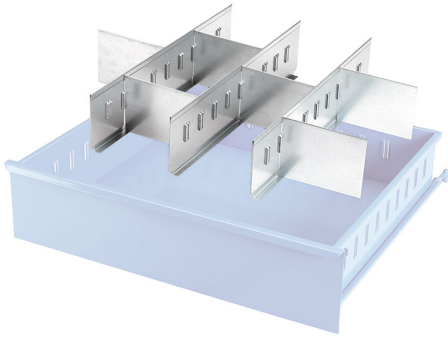

EXAMPLE DIVIDERS SETTING.

Longitudinal divider

-

Transversal divider

120 x 110h mm

Gross weight

0,93 kg

EAN Code