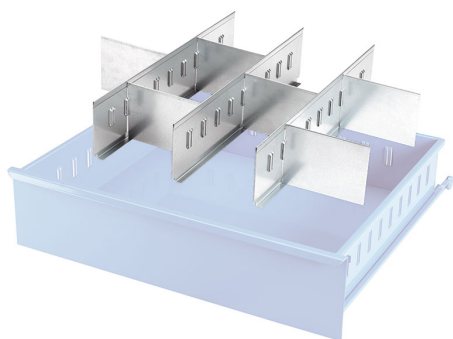

BEISPIELE FÜR DIE ZUSAMMENSETZUNG DER TRENNER.

Längsabscheider

440 x 165h mm

Transversalabscheider

-

Bruttogewicht

6,96 kg

EAN-Code