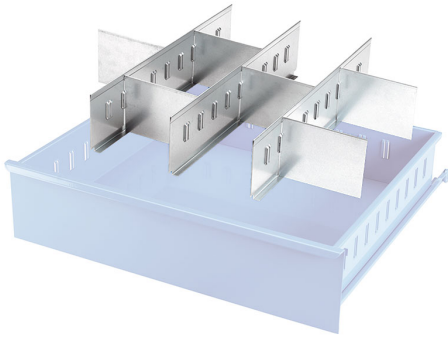

EXAMPLE DIVIDERS SETTING.

Longitudinal divider

440 x 165h mm

Transversal divider

-

Gross weight

6,96 kg

EAN Code