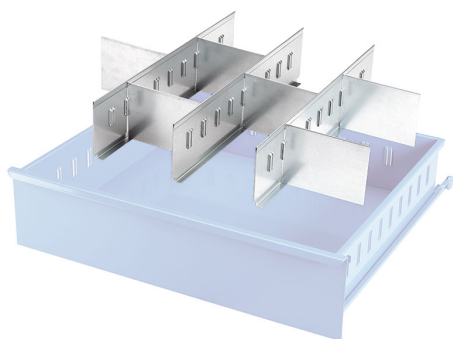

EJEMPLO DE CONFIGURACIÓN DE DIVISORES.

€178,00

**Separador longitudinal**

440 x 165h mm

**Separador transversal**

-

**Peso bruto**

6,96 kg