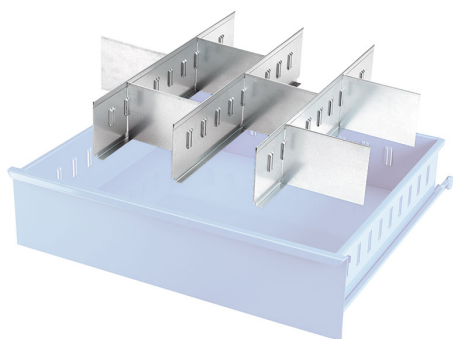

ESEMPI DI COMPOSIZIONE DEI SEPARATORI.

€178,00

Separatore longitudinale

440 x 165h mm

Separatore trasversale

-

Peso lordo

6,96 kg