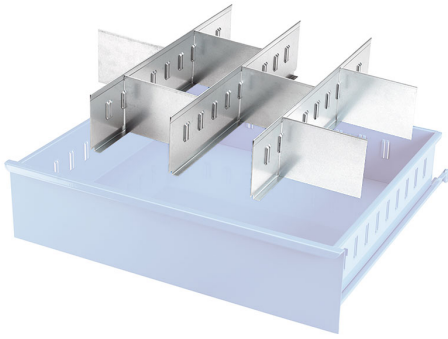

EXAMPLE DIVIDERS SETTING.

**Longitudinal divider**

-

**Transversal divider**

120 x 165h mm

**Gross weight**

1,20 kg

**EAN Code**