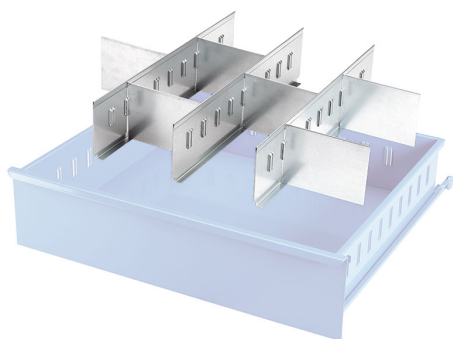

ESEMPI DI COMPOSIZIONE DEI SEPARATORI.

€37,20

Separatore longitudinale

-

Separatore trasversale

120 x 165h mm

Peso lordo

1,20 kg