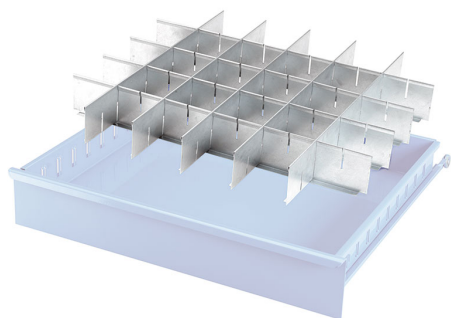

EJEMPLO DE CONFIGURACIÓN DE DIVISORES.

€62,20

**Separador longitudinal**

440 x 70h mm

**Separador transversal**

-

**Peso bruto**

2,17 kg