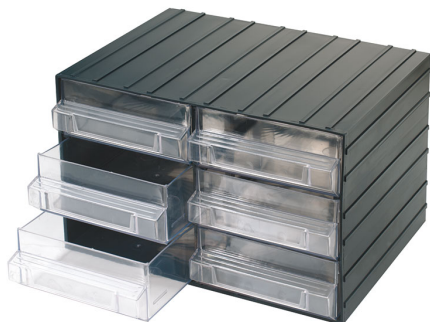

MODULARI ED IMPILABILI

€66,50

| | |
|----------------------------|---------------------|
| Dimensioni esterne | 382 x 290 x 230h mm |
| Dimensioni cassetto | 184 x 285 x 73h mm |
| Numero cassetti | 6 |
| Peso lordo | 3,07 kg |
| Codice EAN | 8012667202323 |