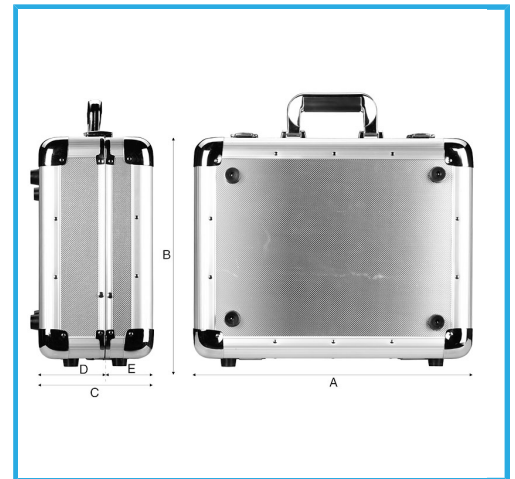

UTENSILI NON INCLUSI.

**€108,00**  
~~€150,00~~

A	510 mm
B	375 mm
C	185 mm
D	110 mm
E	75 mm
Portata	30 kg
Peso netto	5 kg
Peso lordo	5,52 kg
Codice EAN	8012667199173

Scatola

Alu

Alluminio