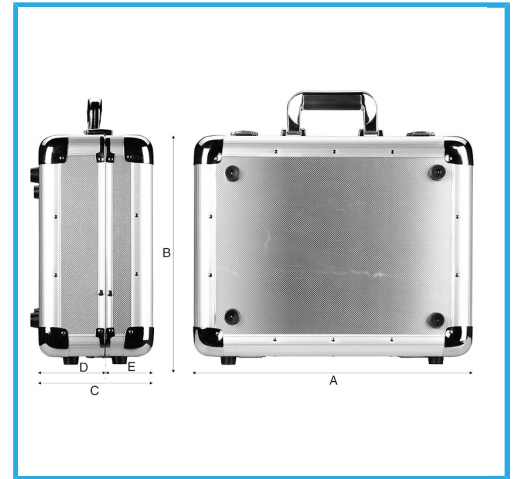

HERRAMIENTAS NO INCLUIDAS.

€129,00

| | |
|------------------|---------------|
| A | 440 mm |
| B | 390 mm |
| C | 185 mm |
| D | 110 mm |
| E | 75 mm |
| Capacidad | 30 kg |
| Peso neto | 4,8 kg |
| Peso bruto | 5,08 kg |
| Codigo de barras | 8012667199180 |