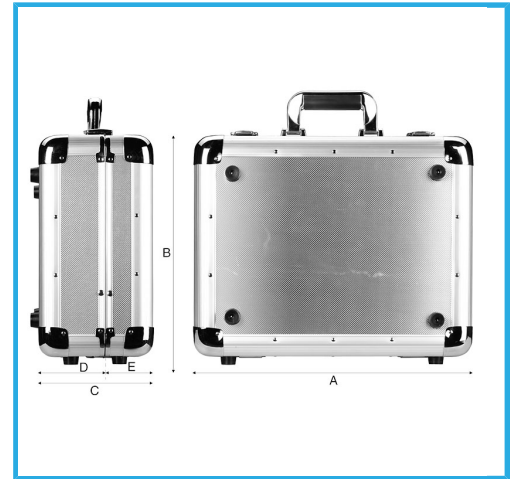

UTENSILI NON INCLUSI.

€98,10
~~€129,00~~

A	440 mm
B	390 mm
C	185 mm
D	110 mm
E	75 mm
Portata	30 kg
Peso netto	4,8 kg
Peso lordo	5,08 kg
Codice EAN	8012667199180

Scatola

Alu

Alluminio