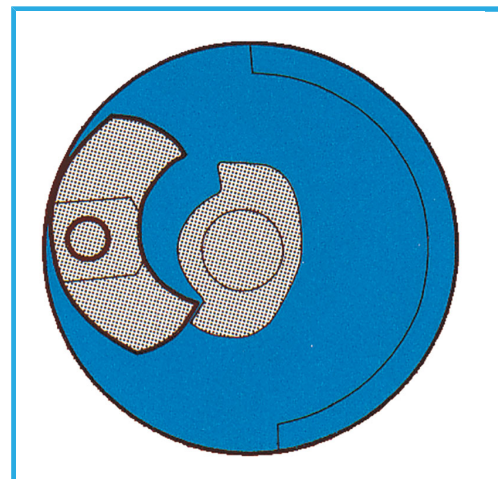

€62,40

Velocità	7000 rpm
Coppia max	320 Nm
Consumo aria stimato	5 SCFM (150 l/min)
Pressione di esercizio	6 bar / 90 psi
Attacco aria	1/4"
Peso netto	2,3 kg
Peso lordo	2,48 kg
Codice EAN	8012667000516

Scatola

Alu

Alluminio

1/2"