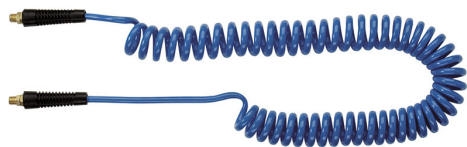

ART. S075/10X6.5

TUBO ESPIRAL EN POLIURETANO CON UNION GIRATORIA
MACHO

€19,90

Longitud	7,5 m
Diámetro	Ø 10 x 6,5 mm
Rosca	1/4"
Peso bruto	0,56 kg
Codigo de barras	8012667236892