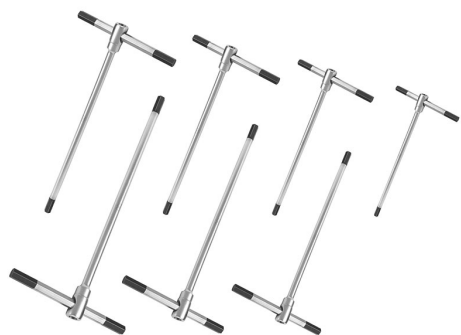

**ART. 0400**  
**SERIE CHIAVI ESAGONALI MASCHIO A "T"**

CON ASTA SCORREVOLE CHE LE RENDE VERSATILI ALL'USO IN SITUAZIONI DIFFICILI E IN CONDIZIONI GRAVOSE.

**€58,10**  
~~€69,80~~

**Misure** 2 - 3 - 4 - 5 - 6 - 8 - 10 mm  
**Peso lordo** 1,02 kg  
**Codice EAN** 8012667268305

Scatola

-

Cr-V

-

Cromata

7 Pcs

2936