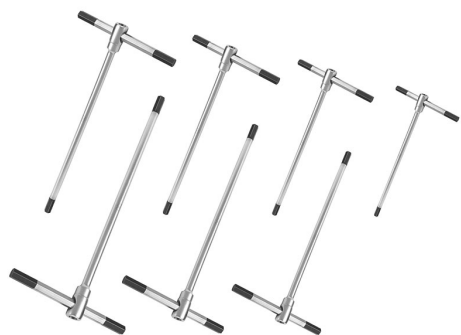

CON ASTA SCORREVOLE CHE LE RENDE VERSATILI ALL'USO IN SITUAZIONI DIFFICILI E IN CONDIZIONI GRAVOSE.

€58,10
~~€69,80~~

Misure 2 - 3 - 4 - 5 - 6 - 8 - 10 mm
Peso lordo 1,02 kg
Codice EAN 8012667268305

Scatola

-

Cr-V

-

Cromata

7 Pcs

2936