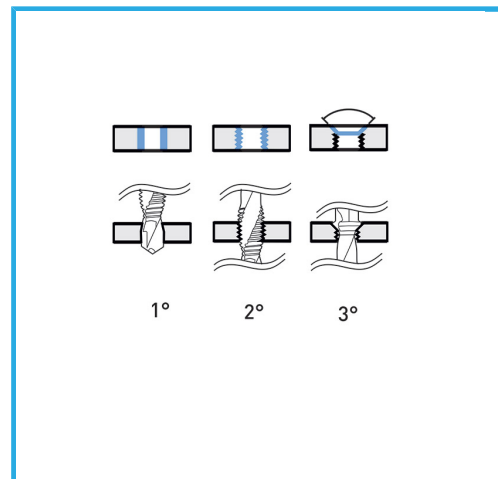

GRACIAS A LA GEOMETRÍA PARTICULAR EN UNA SOLA OPERACIÓN ES CAPAZ DE PERFORAR, ROSCAR Y AVELLANAR.

€7,00

Macho	M3 x 0,5
Conexión	1/4"
Dimensión	52 mm
Peso bruto	0,01 kg
Codigo de barras	8012667268619

Caja