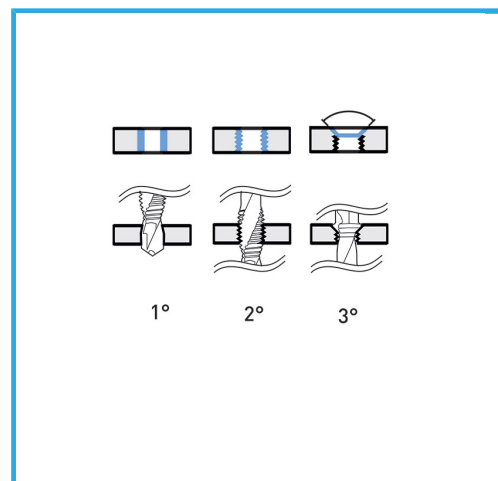

GRACIAS A LA GEOMETRÍA PARTICULAR EN UNA SOLA OPERACIÓN ES CAPAZ DE PERFORAR, ROSCAR Y AVELLANAR.

€7,00

Macho	M4 x 0,7
Conexión	1/4"
Dimensión	52 mm
Peso bruto	0,01 kg
Codigo de barras	8012667268626

Caja