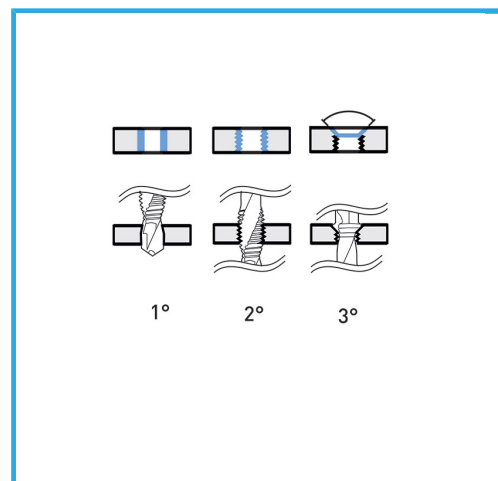

GRACIAS A LA GEOMETRÍA PARTICULAR EN UNA SOLA OPERACIÓN ES CAPAZ DE PERFORAR, ROSCAR Y AVELLANAR.

€8,00

Macho	M6 x 1
Conexión	1/4"
Dimensión	56 mm
Peso bruto	0,01 kg
Codigo de barras	8012667268640

Caja

HSS