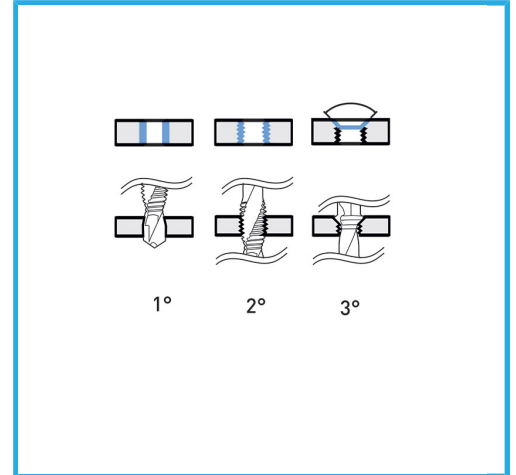

GRAZIE ALLA PARTICOLARE GEOMETRIA IN UN'UNICA OPERAZIONE È
IN GRADO DI FORARE, FILETTARE E SVASARE.

€9,20

Maschio	M8 x 1,25
Attacco	1/4"
Dimensione	58 mm
Peso lordo	0,02 kg
Codice EAN	8012667268657

Scatola